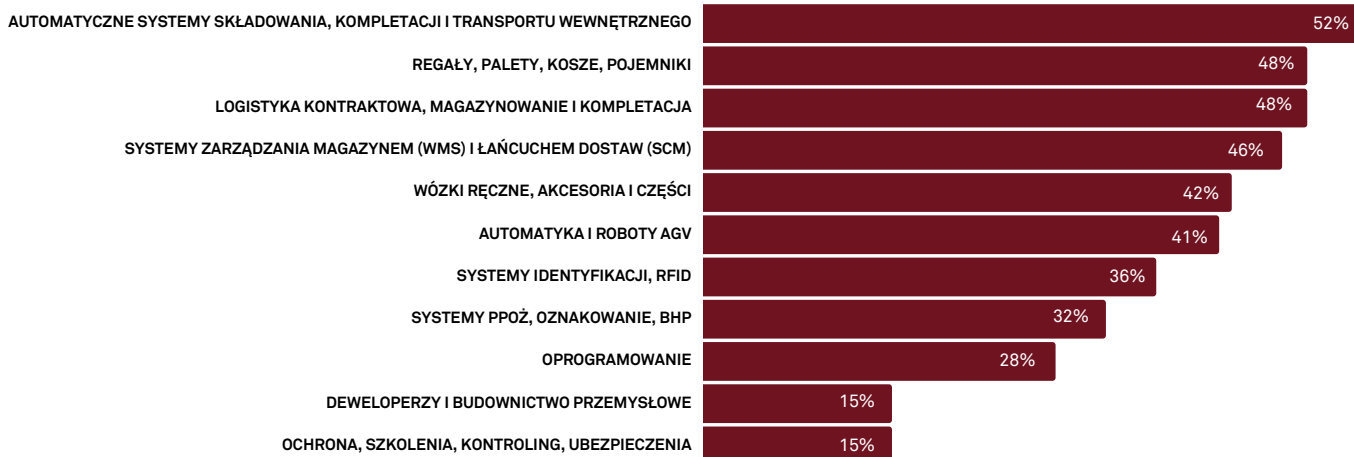

*pytanie wielokrotnego wyboru

[IntraMag Poland 2024](https://www.intramag.pl)

info@intramag.pl

www.intramag.pl