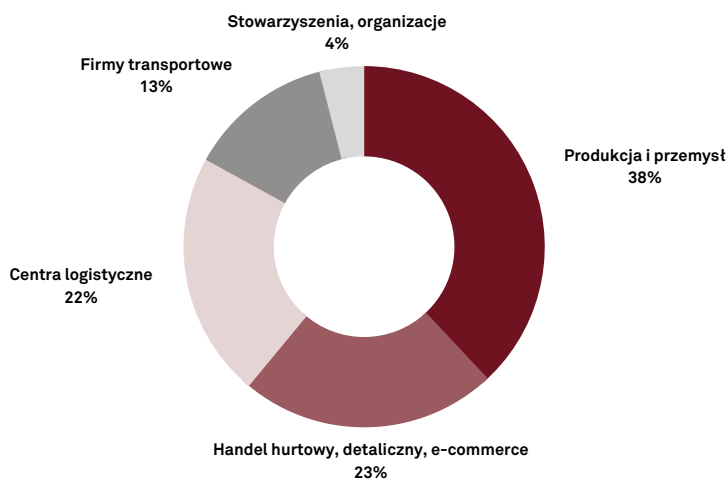

IntraMag Poland

II MIĘDZYNARODOWE TARGI INTRALOGISTYKI, MAGAZYNOWANIA I ŁAŃCUCHA DOSTAW

13-15 lutego 2024

Targi Kielce, ul. Zakładowa 1

STATYSTYKI INTRAMAG POLAND 2020

Profil odwiedzającego

Cel wizyty*

*pytanie wielokrotnego wyboru