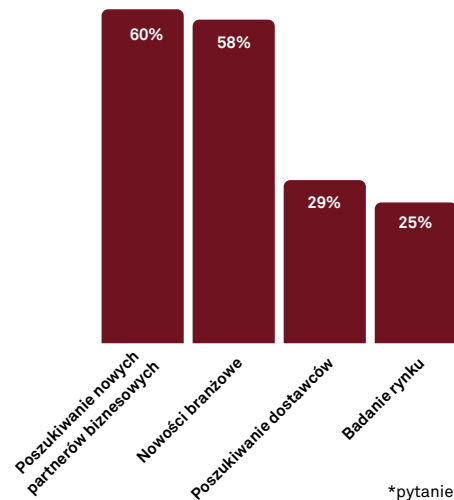

IntraMag Poland

II MIĘDZYNARODOWE TARGI INTRALOGISTYKI, MAGAZYNOWANIA I ŁAŃCUCHA DOSTAW

13-15 lutego 2024

Targi Kielce, ul. Zakładowa 1

STATYSTYKI INTRAMAG POLAND 2020

Profil odwiedzającego

Cel wizyty*

*pytanie wielokrotnego wyboru